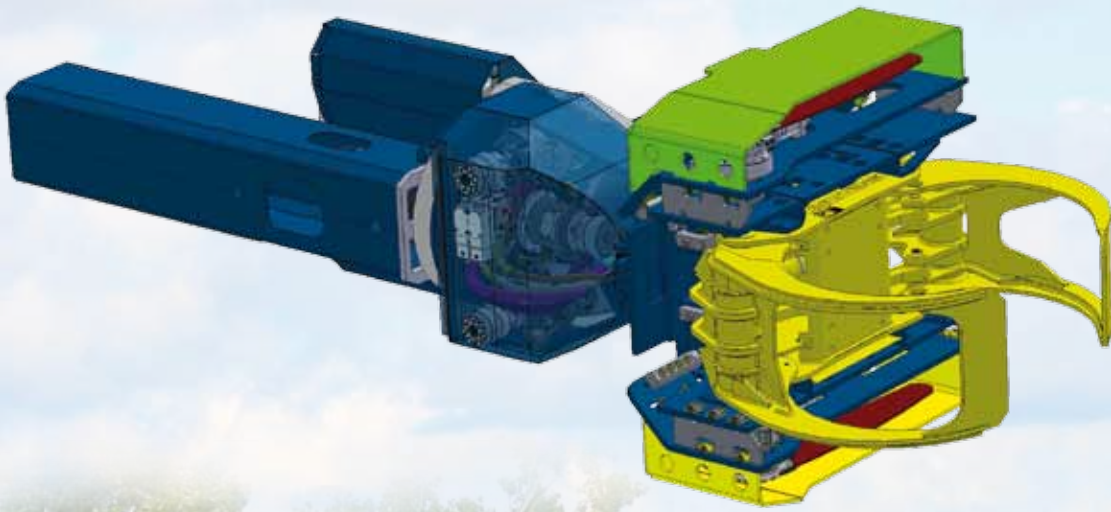

Hunter SkyFlex 4.0

**Tree Felling
Manipulator**
Ø 75 cm

Hunter SkyFlex 4.0

- ✓ Ontwikkeld op basis van meer dan 10 jaar ervaring.
- ✓ 360° doordraaien, 180° tilten, 40.000Nm last vasthouden en manipuleren.
- ✓ Volledig gecontroleerd positioneren en vasthouden van last.
- ✓ Flexibel, snel en veilig werken op moeilijk bereikbare locaties.
- ✓ Service vriendelijk, op afstand uitleesbaar en instelbaar.
- ✓ Verschillende basismachines mogelijk, geschikt voor verschillende hydraulieksystemen.
- ✓ Beproefde componenten van gerenommeerde merken.
- ✓ Voorzien van o.a. CE.

Der Hersteller behält sich das Recht vor, die technischen Spezifikationen und das Sortiment ohne Vorankündigung zu ändern.

- ✓ Developed on the basis of more than 10 years of experience.
- ✓ 360 ° rotation, 180 ° tilting, 40.000Nm load and manipulate.
- ✓ Fully controlled positioning and holding of load.
- ✓ Flexible, fast and safe work in hard-to-reach locations.
- ✓ Service friendly, remotely readable and adjustable.
- ✓ Various basic machines possible, suitable for different hydraulic systems.
- ✓ Proven components from reputable brands.
- ✓ Delivered with CE.